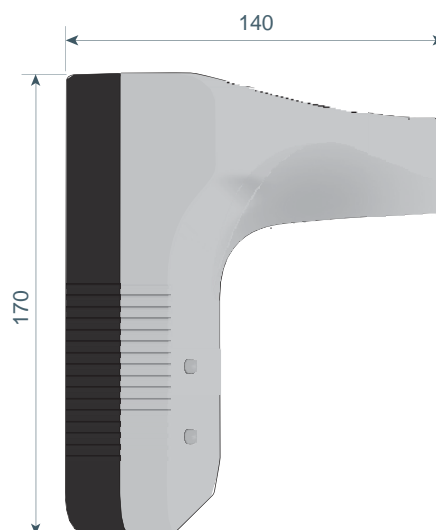

Seu novo termômetro para o controle do COVID-19

Sobre

O Terminal AcuFace T-120 é um termômetro inteligente e uma forma de substituir o tradicional termômetro manual que é utilizado até os dias de hoje. Ele traz uma forma mais prática de se medir a temperatura humana sem precisar encostar nas pessoas e pode ser utilizado em diversos locais como, escritórios, hospitais, escolas e etc.

Características

- Medição da temperatura sem contato físico com o usuário;
- Alta precisão, $\pm 0,2$ graus de margem de erro;
- Alarme para altas temperaturas identificadas;
- Bateria que dura 1 semana em “StandBy”;
- Pode ser utilizado em diversos locais como: Shoppings, Mercados, Escritórios, Escolas, etc;
- Fácil fixação na parede.

Dimensões [mm]

Especificações Técnicas

Precisão	± 0.2 graus
Alarme aut. de anormalidade	Luz + Som
Medição	5 a 10 cm
Bateria em Standby	1 semana
Tempo de resposta	0.5 segundos
Método de carregamento	USB
Faixa de medida do sensor infravermelho	0 a 50°C
Tela	Display digital

Elétricas

Tensão de Operação	USB DC 5V
--------------------	-----------

Físicas

Instalação	Dois adesivos dupla-face, suporte para parafusos e ganchos
Temperatura de Operação	10°C a 40°C (Recomendado 15°C ~ 35°C)
Peso	350g
Dimensão	170 x 115 x 140 mm